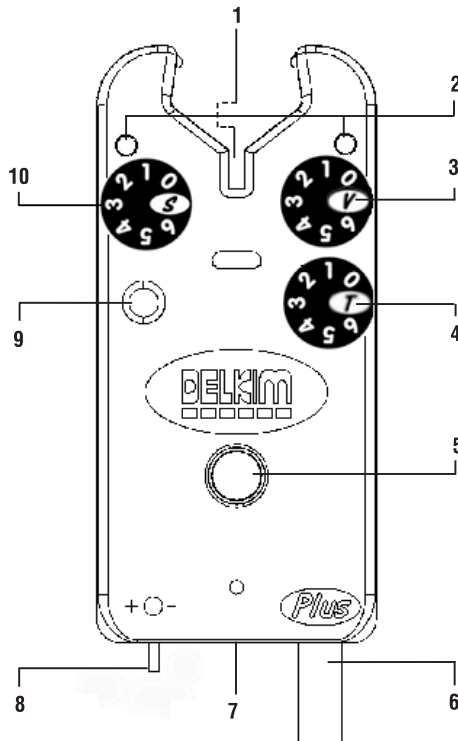

GB

NL

D

I

FR

	GB	NL	D	I	FR
1	Sensor	Sensor	Sensor	Sensore	Palpeur
2	Twin LEDs	LEDS	Leuchtdiode	LEDS	LEDS
3	Volume	Volume	Laustärke	Volume	Volume
4	Tone	Toon	Ton	Tono	Tonalité
5	Speaker	Luidspreker	Lautsprecher	Altoparlante	Baffle
6	Aerial (Tx-i <i>Plus</i>) Extension Output (<i>Plus</i>)	Antenne (Tx-i <i>Plus</i>) Externe Aansluiting (<i>Plus</i>)	Antenne (Tx-i <i>Plus</i>) Ausgangsbuchse (<i>Plus</i>)	Antenna (Tx-i <i>Plus</i>) Uscita Per Cavi (<i>Plus</i>)	Antenne (Tx-i <i>Plus</i>) Sortie Extension (<i>Plus</i>)
7	Nitelite Output	Nitelite Aansluiting	Nitelite Ausgang	Uscita Nitelite	Sortie Nitelite
8	Power & Sensitivity Range Switch	Aan/Uit & Gevoeligheidsinstalling	Ein/Aus – Und Empfindlichkeitsbereichs Schalter	On/Off Regol Sensibilita	Bouton De Rglageglage De Puissance Et De Sensibilité
9	Multi-Function Push Button	Multifunctionele Druknop	Multifunktionsdruckknopf	Pulsante Multifunzione	Bouton Poussoir Multi-Fonctions
10	Sensitivity	Gevoeligheid	Sensibilität	Sensibilita	Sensibilité